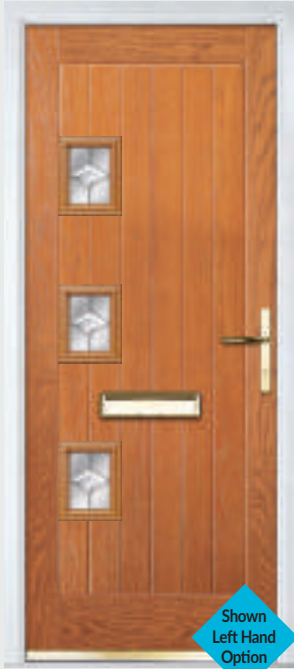

Solitaire T3

Solitaire 4

Solitaire 9

Door Style: Solitaire T3
Door Colour: Golden Oak
Decorative Glass: Classic

Shown
Left Hand
Option

Door Style: Solitaire 4
Door Colour: Citrine
Decorative Glass: Murano Black