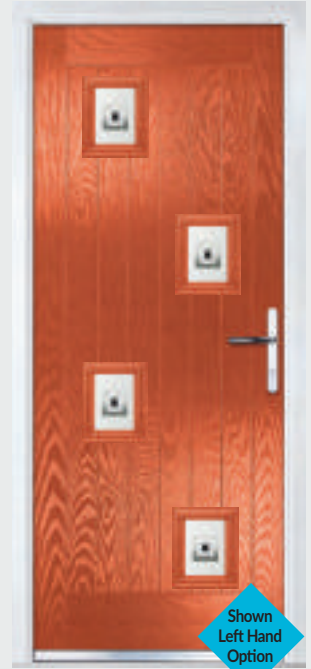

Door Style: Solitaire 9
Door Colour: Florida
Decorative Glass: Tahoe Black

Shown
Left Hand
Option